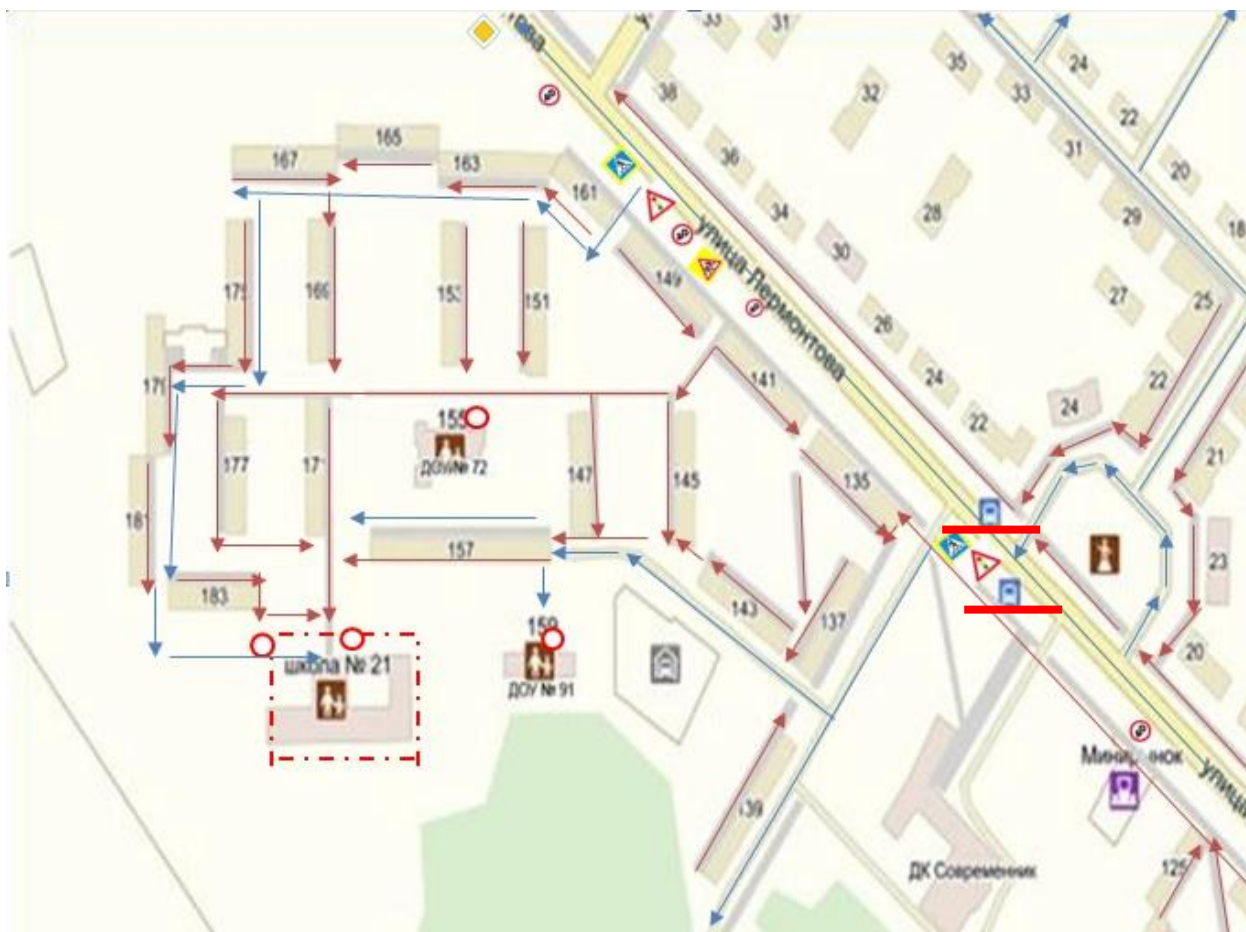

Доступные маршруты общественного транспорта и схема – подхода к остановкам

Автобусы: маршрут № 2 и № 16 (ост. Ленинская)